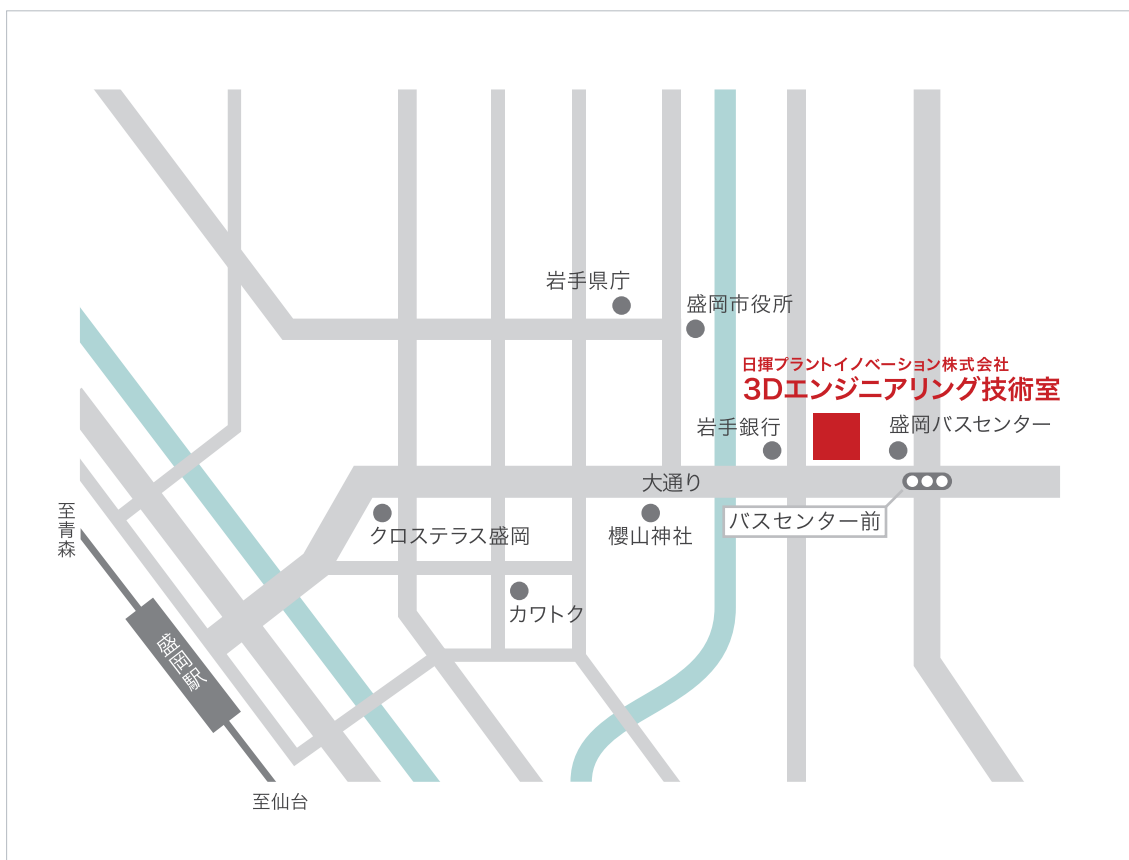

## 3Dエンジニアリング技術室

〒020-0871

岩手県盛岡市中の橋通1丁目4番22号 中の橋106ビル7階

Tel.019-653-5551 Fax.019-653-5556

■JR「盛岡駅」から「盛岡バスセンター」行きバス乗車15分、「盛岡バスセンター前」下車、徒歩1分